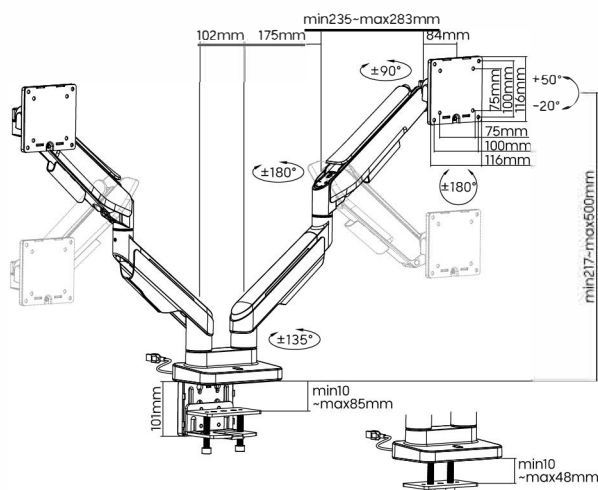

Culori: 

Item No.	LDT61-C012/C012L	LDT61-C024/C024L
Pentru ecrane	17"-49"	17"-35"
Sarcina sustinuta (pe ecran)		2-20kg (4.4lbs-44lbs)
VESA		75x75, 100x100
Inclinare		+50°~-20°
Pivotare		+90°~-90°
Rotire		+180°~-180°
Material		Otel, Aluminiu, Plastic