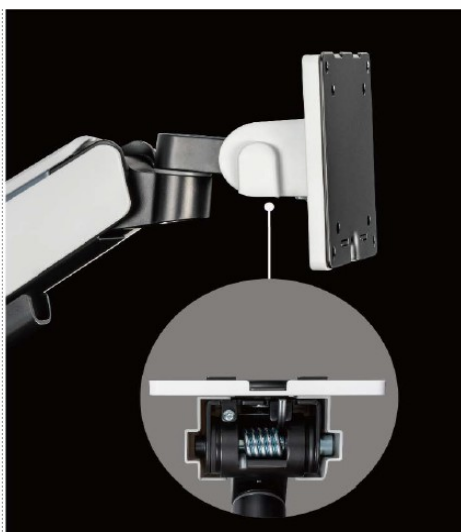

Seria LTD61

Braț rezistent pentru monitor de jocuri cu lumina RGB

20 RGB Lighting Effects

Color Cycle

Chasing

Static

Wave

Reversed Wave

More

Seria LDT61

Braț rezistent pentru monitor de jocuri cu lumina RGB

Buton setare RGB
setati cu usurinta lumina RGB

Structură de înclinare optimizată
reglare mai fină pentru ecran mare

Placă VESA cu eliberare rapidă
pentru instalare ușoară

Seria LDT61

Brăț rezistent pentru monitor de jocuri cu lumina RGB

Seria LDT61

Brăț rezistent pentru monitor de jocuri cu lumina RGB

LDT61-C012

LDT61-C012L cu lumina RGB

LDT61-C024

LDT61-C024L cu lumina RGB

Culori: 

Item No.	LDT61-C012/C012L	LDT61-C024/C024L
Pentru ecrane	17"-49"	17"-35"
Sarcina sustinuta (pe ecran)		2-20kg (4.4lbs-44lbs)
VESA		75x75, 100x100
Inclinare		+50°~-20°
Pivotare		+90°~-90°
Rotire		+180°~-180°
Material		Otel, Aluminiu, Plastic