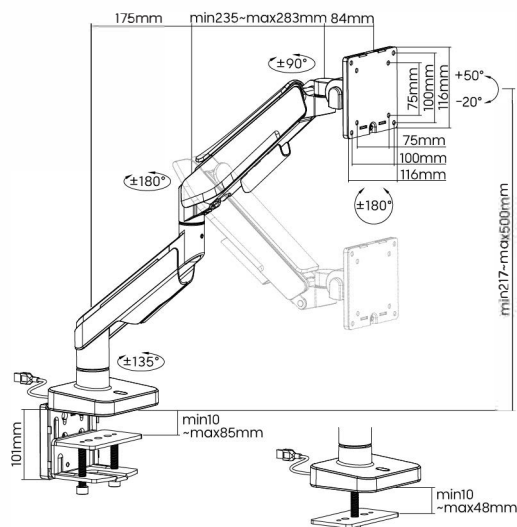

Seria LDT61

Brăț rezistent pentru monitor de jocuri cu lumina RGB

Seria LDT61

Brăț rezistent pentru monitor de jocuri cu lumina RGB

LDT61-C012

LDT61-C012L cu lumina RGB

LDT61-C024

LDT61-C024L cu lumina RGB

Culori: 

Item No.	LDT61-C012/C012L	LDT61-C024/C024L
Pentru ecrane	17"-49"	17"-35"
Sarcina sustinuta (pe ecran)		2-20kg (4.4lbs-44lbs)
VESA		75x75, 100x100
Inclinare		+50°~-20°
Pivotare		+90°~-90°
Rotire		+180°~-180°
Material		Otel, Aluminiu, Plastic