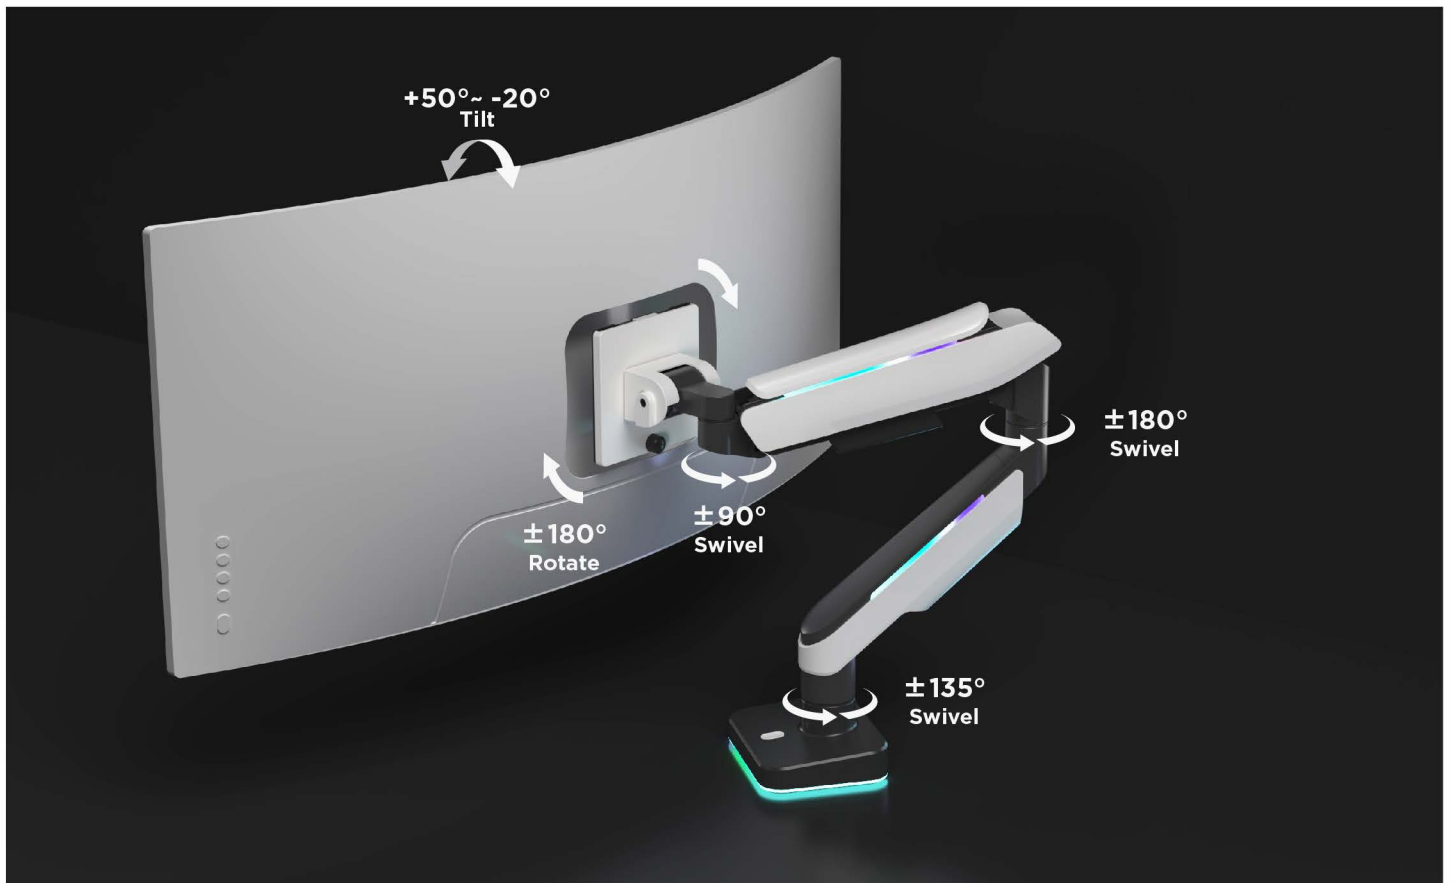

More

Seria LDT61

Braț rezistent pentru monitor de jocuri cu lumina RGB

Buton setare RGB
setati cu usurinta lumina RGB

Structură de înclinare optimizată
reglare mai fină pentru ecran mare

Placă VESA cu eliberare rapidă
pentru instalare ușoară

Seria LDT61

Brăț rezistent pentru monitor de jocuri cu lumina RGB

Seria LDT61

Brăț rezistent pentru monitor de jocuri cu lumina RGB

LDT61-C012

LDT61-C012L cu lumina RGB

LDT61-C024

LDT61-C024L cu lumina RGB

Culori: 

Item No.	LDT61-C012/C012L	LDT61-C024/C024L
Pentru ecrane	17"-49"	17"-35"
Sarcina sustinuta (pe ecran)		2-20kg (4.4lbs-44lbs)
VESA		75x75, 100x100
Inclinare		+50°~-20°
Pivotare		+90°~-90°
Rotire		+180°~-180°
Material		Otel, Aluminiu, Plastic